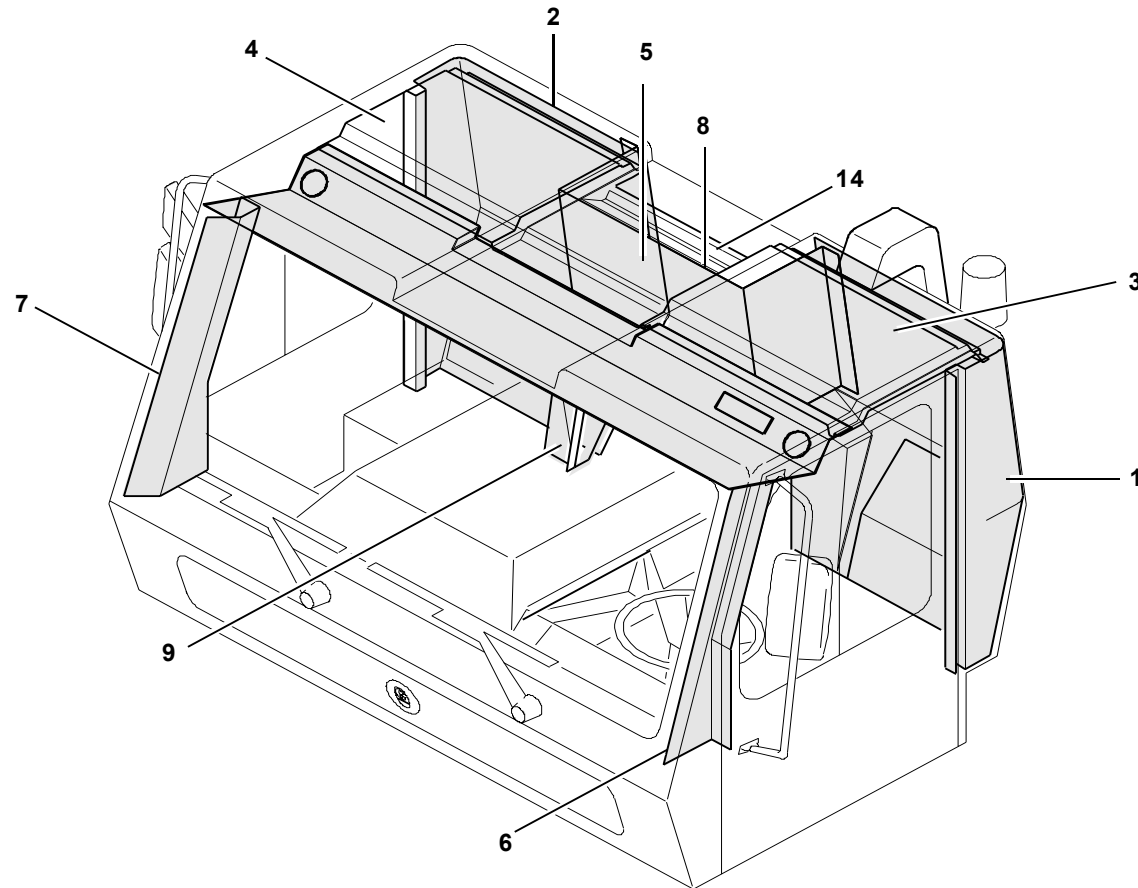

**GROVE**INNENVERKLEIDUNG  
INTERIOR PANNELLINGBILDТАFEL  
PICTORIAL DISPLAY**GMK 3050**  
**BE 550**  
**G 231**

09.02

**3012022-ETL #**

1/1

3012022-#-BL01  
0902-3050